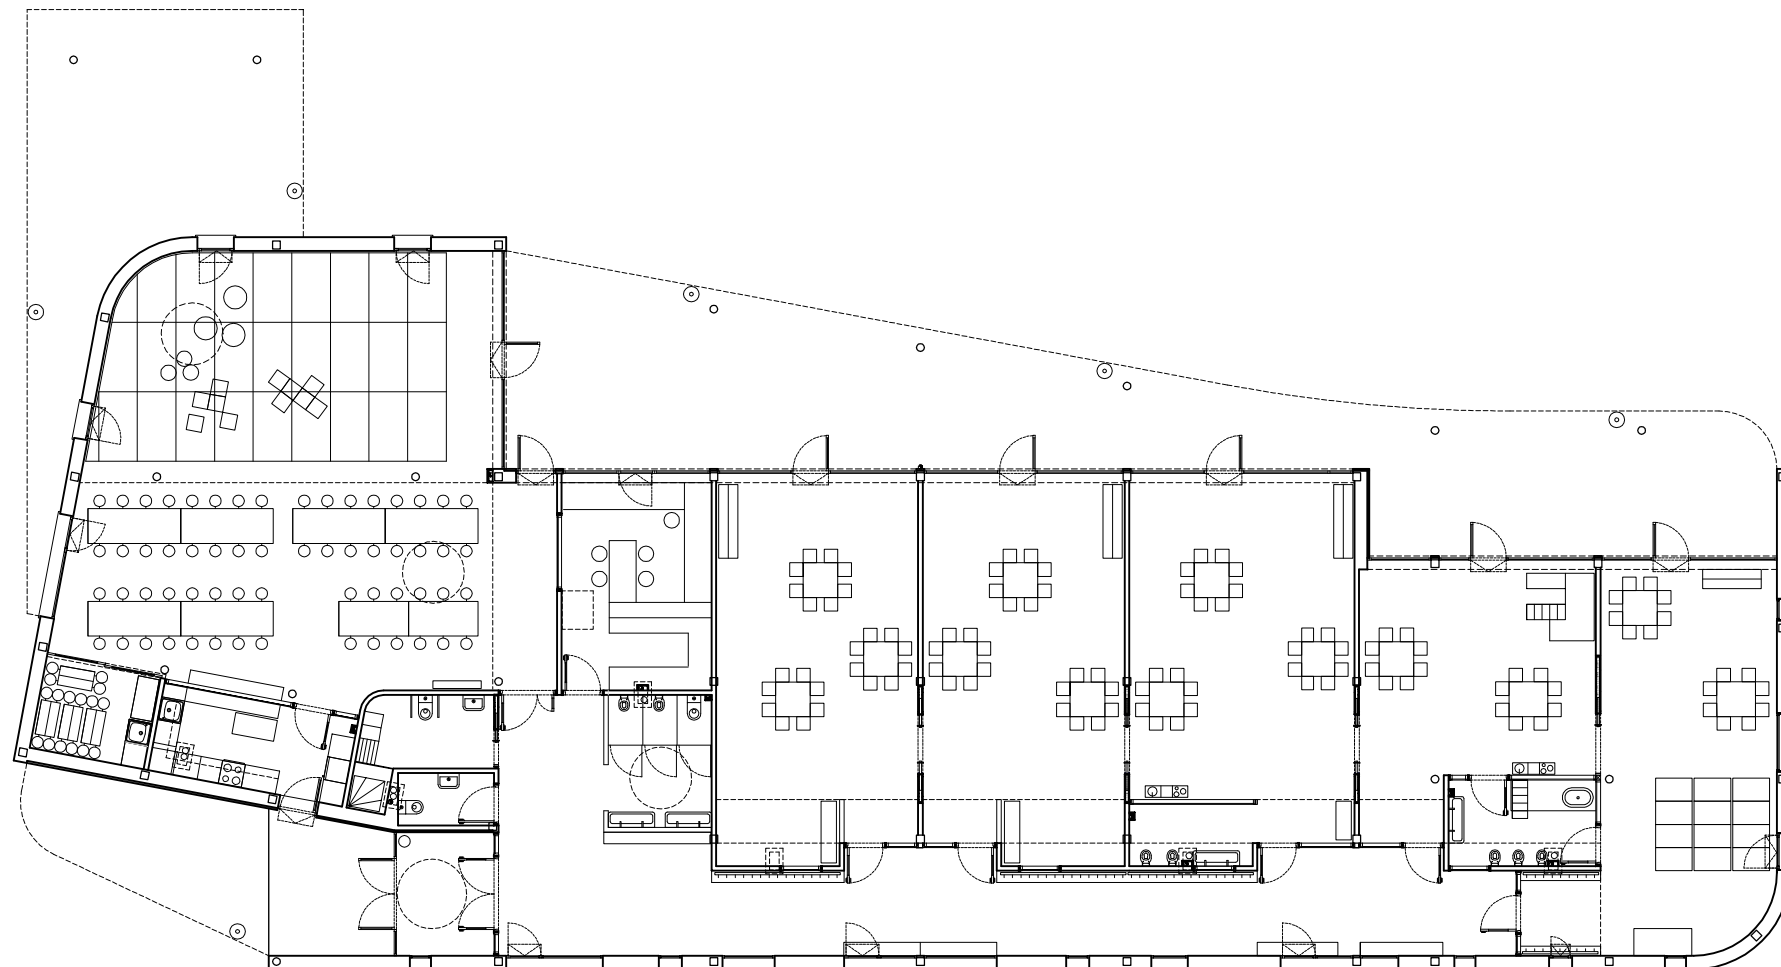

BEHARREN PROGRAMA ETA AZALERAK

SARRERA	8,06 m2
KOMONAK	9,15 m2
KOMONA	3,36m2
KOMONA ALDAGELA	7,63m2
BILTEGIA, IRAKASLEEN GELA	20,67 m2
ERABILERA BALIOANITZA 1.ZIKLOA	58,55 m2
GELA BALIOANITZA 2.ZIKLOA	69,94 m2
BILTEGIA	7,20 m2
OFFICE	11,65 m2
PASABIDEA	78,42m2
HH 5 (5URTE)	50,57 m2
HH 4 (4URTE)	50,57 m2
HH 3 (3URTE)	50,68m2
KOMONA	5,11 m2
HH 2 (2URTE) A	36,51m2
HH 2 (2URTE) B	12,45+36,74m2
KOMONA	8,50 m2
<hr/>	
AZALERA ERABILGARRIA	525,96 m2
AZALERA ERAIKIA	586,13 m2
<hr/>	
PORTXEAK ETA ALEROAK	205,18 m2
<hr/>	
AZALERA ERAIKIA OROTARA	586,13 + 205,18/2 = 688,72 m2
<hr/>	
ERAIKINAREN OKUPAZIOA	791,31 m2